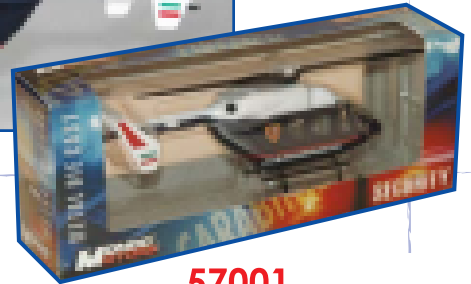

Modellini

GO14680
kit modellismo
fiat grande punto carabinieri
scala 1/24

57001
modellino
elicottero carabinieri

53012
modellino
Alfa 159 station wagon carabinieri
scala 1/43

53012
modellino
Fiat grande punto carabinieri
scala 1/43

51039
modellino Alfa 159
station wagon carabinieri
scala 1/24

51021
modellino
Fiat grande punto carabinieri
scala 1/24